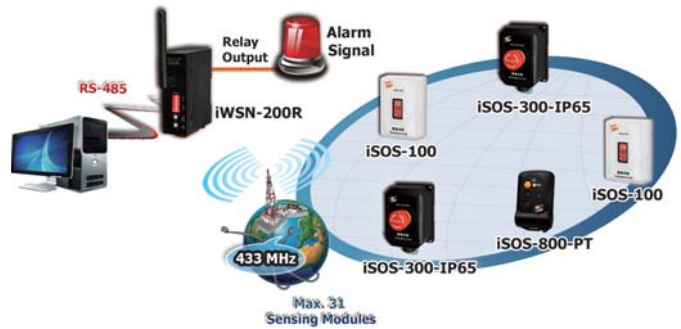

iSOS 室內型緊急求救按鈕模組 (Asia Only)

簡介

iSOS 系列是無線緊急呼叫按鈕產品，有提供室內型、戶外防水型與手持型等類型，通過低於 1G 的 RF 通信接口，它可以實現真正的無線部署。它提供緊急求助返回功能，改善人身安全防護。該系統非常適合公共區域的建設。例如，公共廁所，醫院，療養院，開放校園，大型停車場等。iSOS 安裝了 CR-123A 電池，可提供可靠的電力並降低接線成本。實現應急信息傳輸，滿足低能耗，無線通訊和應急監控等需求，大大減少了系統建設和維護所需的時間和人力資源。

系統規格

型號	iSOS-100	iSOS-300-IP65	iSOS-800-PT
RF 無線電			
通道數	0 ~ 15 (Selectable by DIP Switch)		
群組 ID	0 ~ 3 (Selectable by DIP Switch)		
無線頻率	433.1000 ~ 434.6000 MHz		
傳輸功率	9±1dBm (PA Off) / 18±1dBm (PA On)		
傳輸距離 (LoS)	50 m		
Node ID	1 ~ 31 configured by DIP switch		
傳輸週期	1 / 10 / 30 / 60 Secs. 3 / 5 / 10 / 30 Mins. (Selectable by DIP Switch) 1 Sec.(Emergency Triggered Only)		
天線			
類型	0 dBi Spring antenna (Omni-directional)	0.83 dBi Chip antenna (Omni-directional)	
電源			
功耗	0.596mAh@1 Day	0.577mAh@1 Day	1.069mAh@1 Day
電池	1 x CR123A (3.0 VDC) Battery Life: 2 years (Working Duty: 1 Min.)		
機構			
尺寸 (mm)	92 x 136 x 52(W x L x H)	90 x 150 x 103(W x L x H)	43 x 70 x 21 (W x L x H)
防水防塵等級	--	IP65	--
安裝	Wall-mount	Wall-mount	Hook
環境			
工作溫度	-25°C ~ +60°C	-25°C ~ +60°C	-25°C ~ +60°C
儲存溫度	-30 ~ +80° C (不含電池) -20 ~ +45° C (含電池)		
濕度	10 ~ 90% RH(Non-condensing)		

特色

- 提供緊急訊息求助回報功能
- 內建一次性鋰電池供電
- 支援 433MHz 無線通訊頻段
- 可選 16 組無線頻道
- 主動在線回報

產品應用

尺寸 (單位: 毫米)

iSOS-100